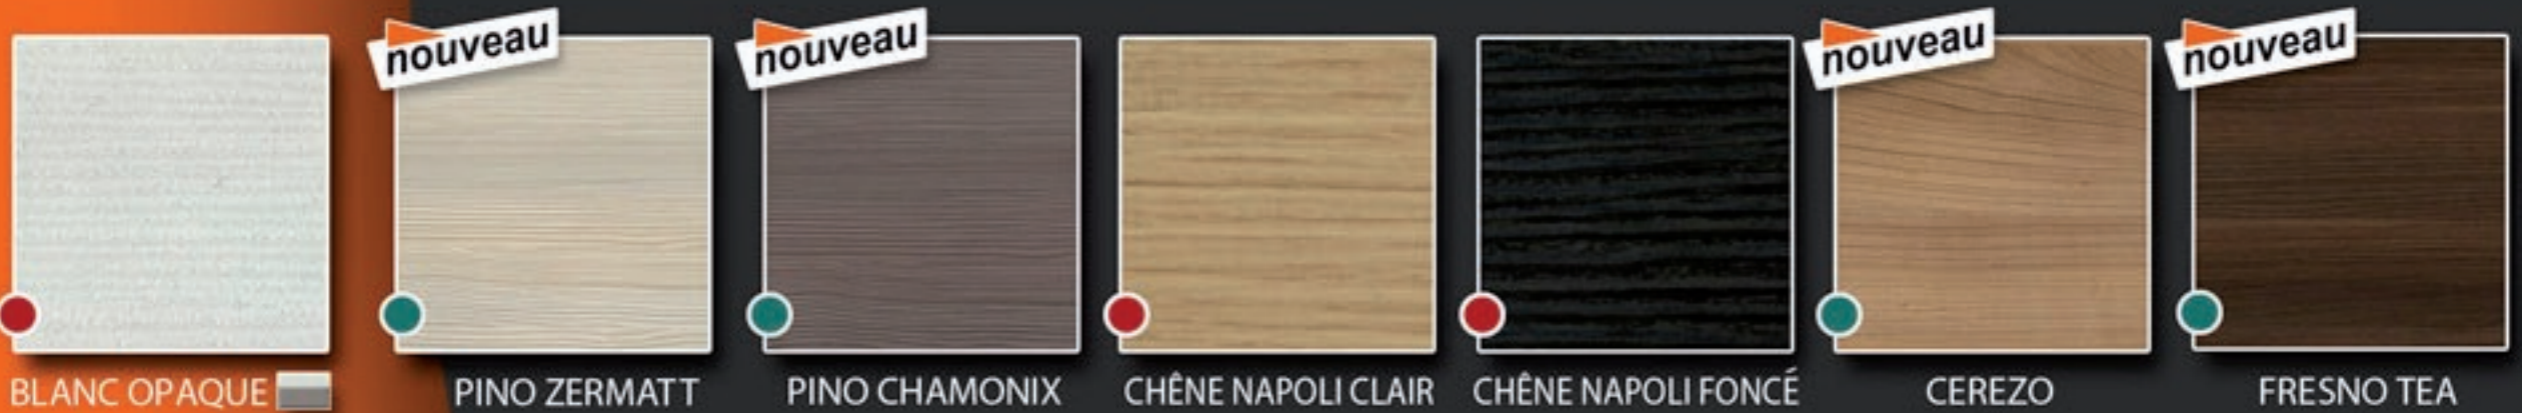

GAMME MÉLAMINÉE

2 FACES DÉCOR - ÉPAISSEUR 19mm

DÉLAI : 3 À 5 SEMAINES
(FORFAIT LIVRAISON RAPIDE : 80 €)

4 CHANTS PVC
ASSORTIS
À LA FAÇADE
OU INOX 3D
OU EFFET GLACE

À PARTIR DE
OCTOBRE 2011

DIAFOS

POIGNÉES DISPONIBLES