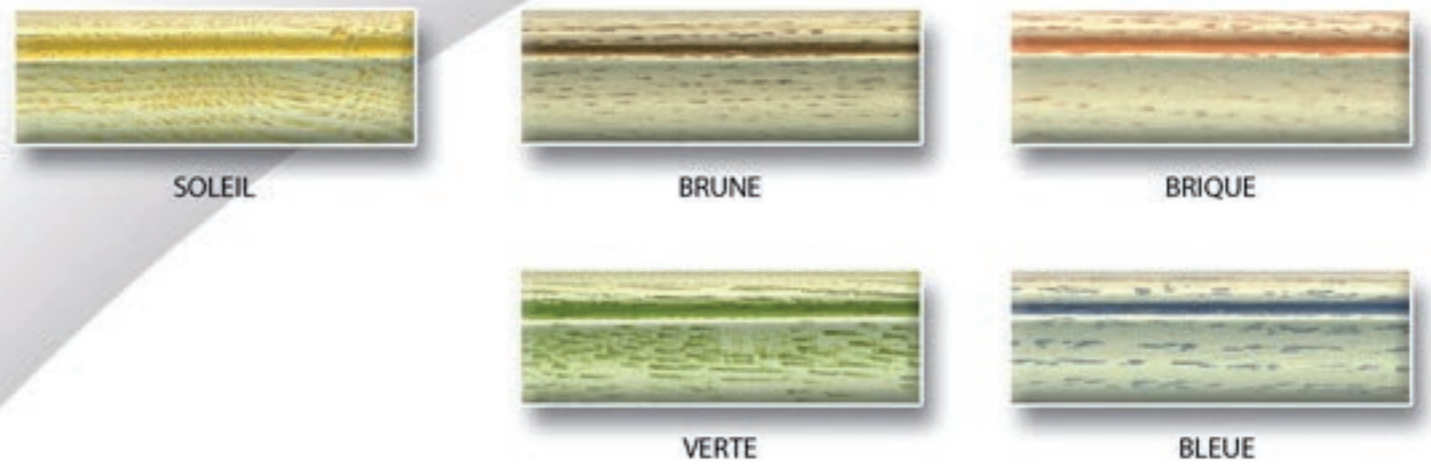

LES FINITIONS SUR BOIS TRADITIONNELS

VERNIS POLYURÉTHANE SATINÉ
OPTION MAT

LES NUANCES DE TEINTE D'UN COLORIS PRÉSENTÉ PEUVENT LÉGÈREMENT CHANGER PAR RAPPORT À L'ÉCHANTILLON D'ORIGINE

TEINTES

LIVRÉ AVEC UN POT DE RETOUCHE

PATINES

RECHAMPIS

OPTIONS

FINITIONS	SUPPLÉMENT DE PRIX	PARTICULARITÉS
FAUSSES CHEVILLES	3%	POSE EN DÉSAFFLEUR DE FAUSSES CHEVILLES
TROUS DE VERS	3%	IMITATIONS DE TROUS DE VERS
PATINE	5%	APPLICATION D'UN FILET DE PATINE SUR LES MOULURES
RECHAMPI	10%	APPLICATION D'UN RECHAMPI SUR LES MOULURES
RECHAMPI PATINÉ	15%	APPLICATION DE PATINE BRUNE SUR LE RECHAMPI
PATINE SPALTÉE	8%	APPLICATION DE PATINE SUR L'ENSEMBLE DE LA PORTE DONNANT UN EFFET CÉRUSÉ
PROVENÇALE	20%	PORTE TEINTE, RECHAMPI PATINÉ AVEC TROUS DE VERS ET COUPS
TEINTES SPÉCIALES	10%	SUPPLÉMENT DE 10% PAR RAPPORT À LA FINITION LA PLUS PROCHE