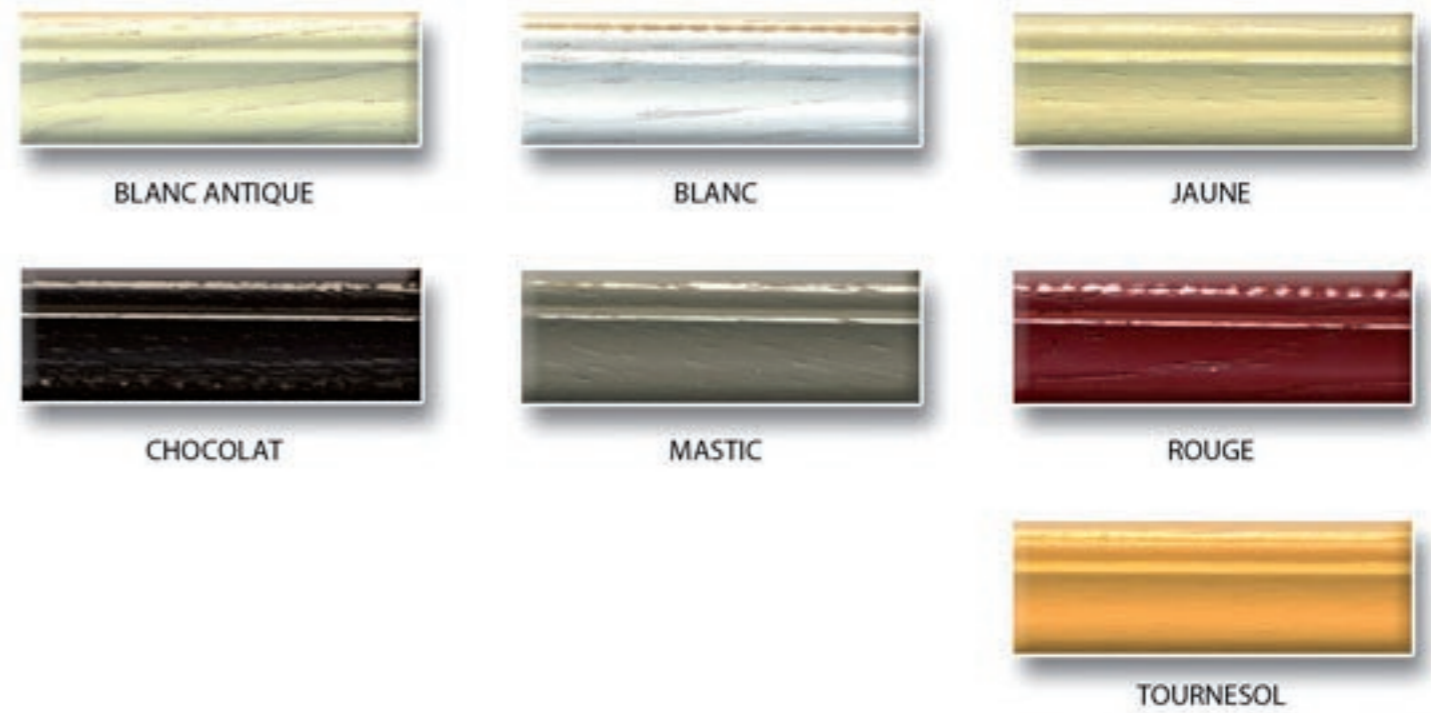

LES FINITIONS SUR BOIS TRADITIONNELS

VERNIS POLYURÉTHANE SATINÉ
OPTION MAT

LES NUANCES DE TEINTE D'UN COLORIS PRÉSENTÉ PEUVENT LÉGÈREMENT CHANGER PAR RAPPORT À L'ÉCHANTILLON D'ORIGINE

TEINTES

LIVRÉ AVEC UN POT DE RETOUCHE

PATINES

RECHAMPIS

OPTIONS

FINITIONS	SUPPLÉMENT DE PRIX	PARTICULARITÉS
FAUSSES CHEVILLES	3%	POSE EN DÉSAFFLEUR DE FAUSSES CHEVILLES
TROUS DE VERS	3%	IMITATIONS DE TROUS DE VERS
PATINE	5%	APPLICATION D'UN FILET DE PATINE SUR LES MOULURES
RECHAMPI	10%	APPLICATION D'UN RECHAMPI SUR LES MOULURES
RECHAMPI PATINÉ	15%	APPLICATION DE PATINE BRUNE SUR LE RECHAMPI
PATINE SPALTÉE	8%	APPLICATION DE PATINE SUR L'ENSEMBLE DE LA PORTE DONNANT UN EFFET CÉRUSÉ
PROVENÇALE	20%	PORTE TEINTE, RECHAMPI PATINÉ AVEC TROUS DE VERS ET COUPS
TEINTES SPÉCIALES	10%	SUPPLÉMENT DE 10% PAR RAPPORT À LA FINITION LA PLUS PROCHE