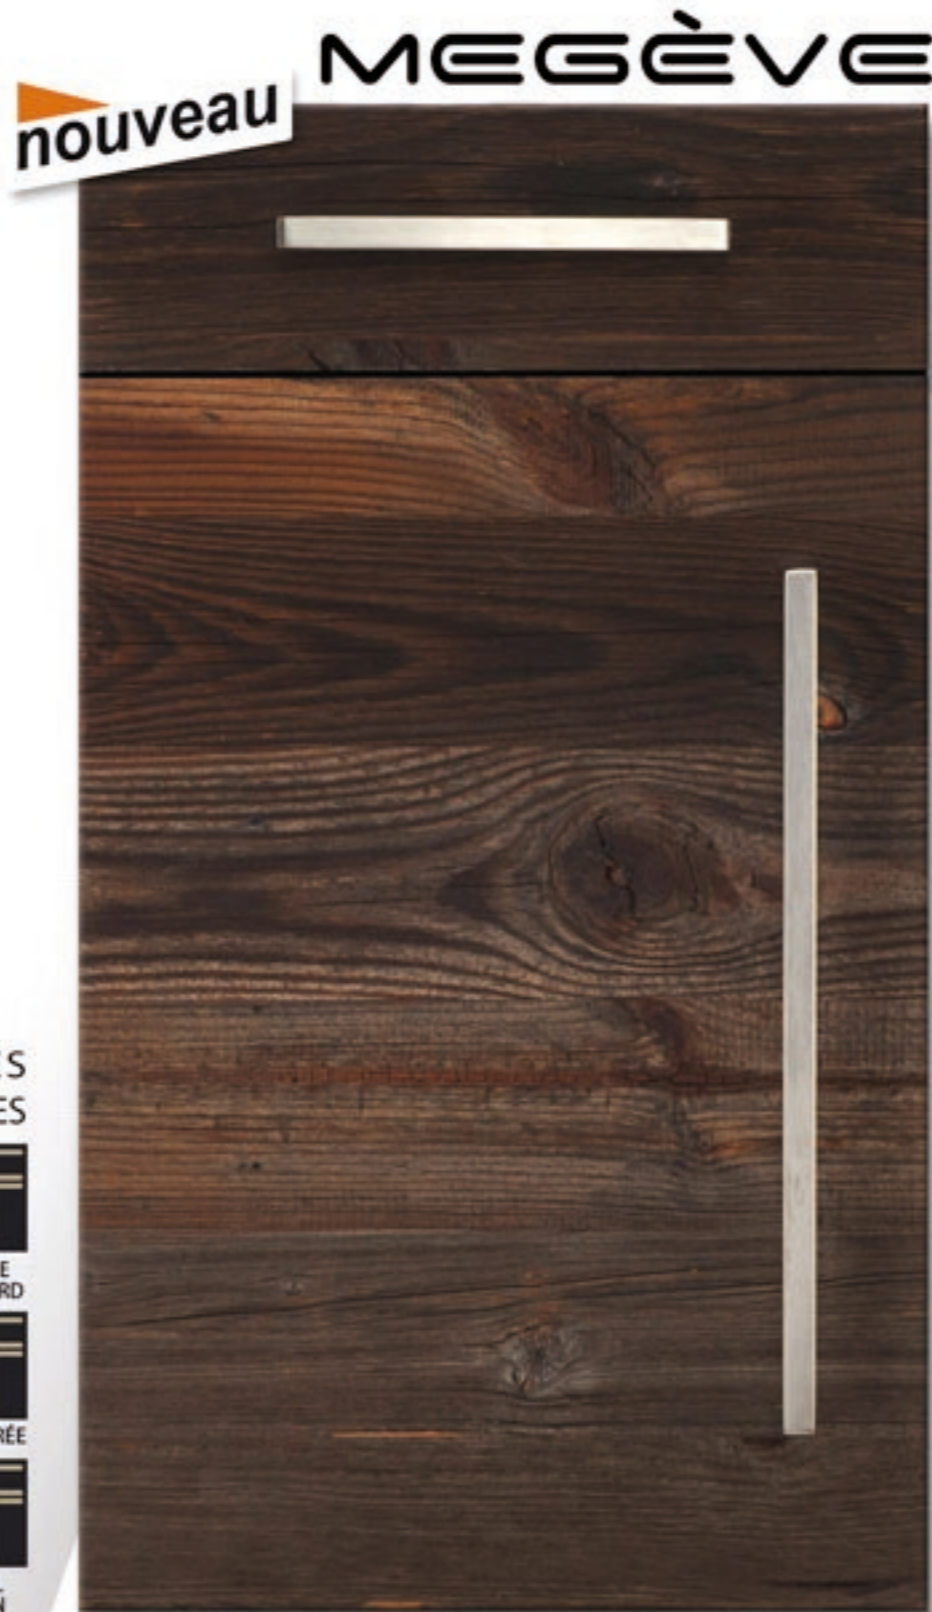

VIEUX BOIS HORIZONTAL

CHANT 3 PLIS

POIGNÉES DISPONIBLES

GAMME STANDARD

ENCASTRÉE

PROFIL DESIGN

ESSENCE ÉPICÉA 3 PLIS À NŒUDS ÉPAISSEUR 19 mm, COMPOSÉE DE 3 PLIS CHANTS DROITS - FINITION VIEUX BOIS

LES IRRÉGULARITÉS TEL QUE : NŒUDS, BOUCHONS, ÉCHARDES, OU DIFFÉRENCES DE TEINTES D'UNE PORTE À L'AUTRE, NE SONT PAS DES DÉFAUTS, MAIS LA PARTICULARITÉ DE CE MODÈLE

VERBIER

POIGNÉES DISPONIBLES

GAMME STANDARD

ESSENCE ÉPICÉA À NŒUDS - BROSSÉ CADRE MASSIF LARG. 90 mm PANNEAU CENTAL PLAQUÉ 7 FINITIONS DISPONIBLES

GRISÉ

MIEL

NATUREL

TPN 2012