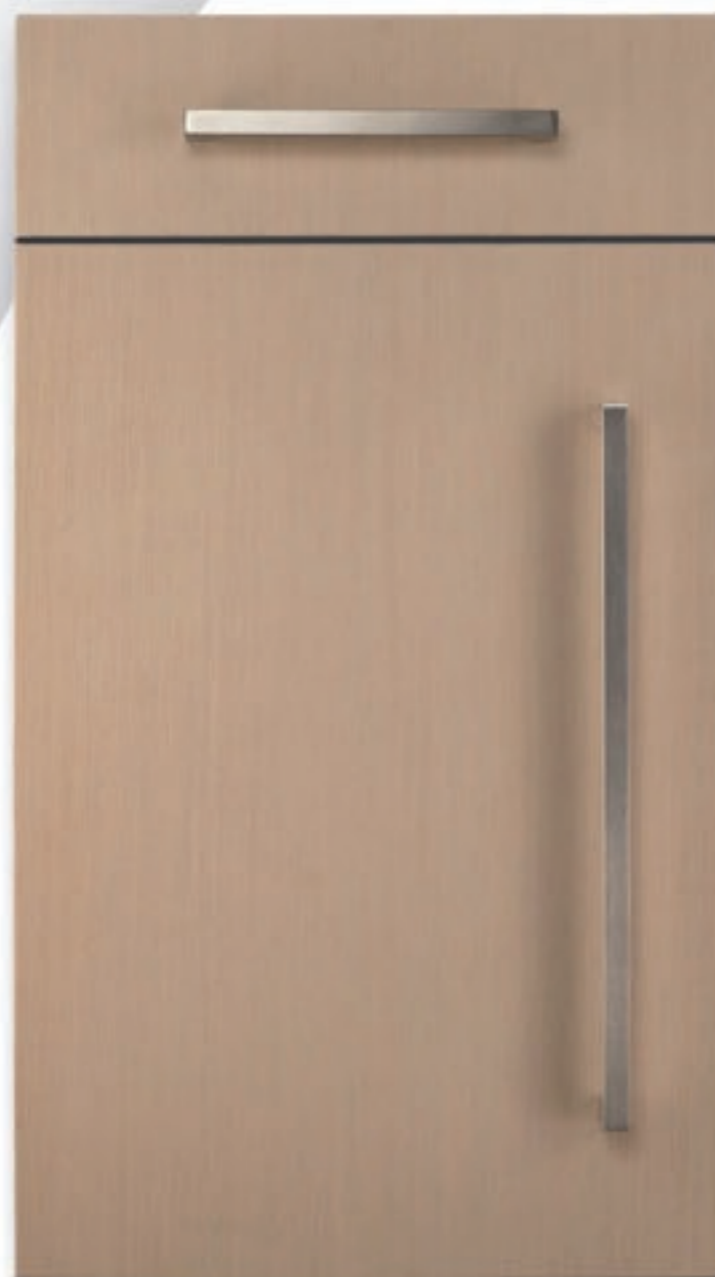

BOIS CONTEMPORAINS

VERNIS POLYURÉTHANE SATINÉ
OPTION MAT

FAÇADE PLEINE

DÉLAI : 5 SEMAINES

RÉFÉRENCE DU CHANT ÉPAIS
PVC ASSORTI AUX FAÇADES
POUR LES CORPS DE MEUBLE

CHANT ÉPAIS
ASSORTI AU
CORPS DE MEUBLE
COLORI
CHÊNE CLAIR

POIGNÉES
DISPONIBLES

ZEN

FAÇADE PLAQUÉE CHÊNE
2 FACES - 4 CHANTS
ALAISE BOIS MASSIF 2mm

NEUCHATEL

nouveau

POIGNÉES
DISPONIBLES

FAÇADE PLAQUÉE CHÊNE À NŒUDS
2 FACES - 4 CHANTS
ALAISE BOIS MASSIF 2 mm

MANOIR

CHANT
3 PLIS

ESSENCE CHÊNE 3 PLIS À NŒUDS
ÉPAISSEUR 21 mm, SOIT 3 PLIS DE
7 mm CHANTS DROIT

!!! POUR CE MODÈLE, DÉLAI : 6 SEMAINES

POUR LES MODÈLES : MANOIR /
ZEN / NEUCHATEL

FIL VERTICAL
OPTION FIL HORIZONTAL